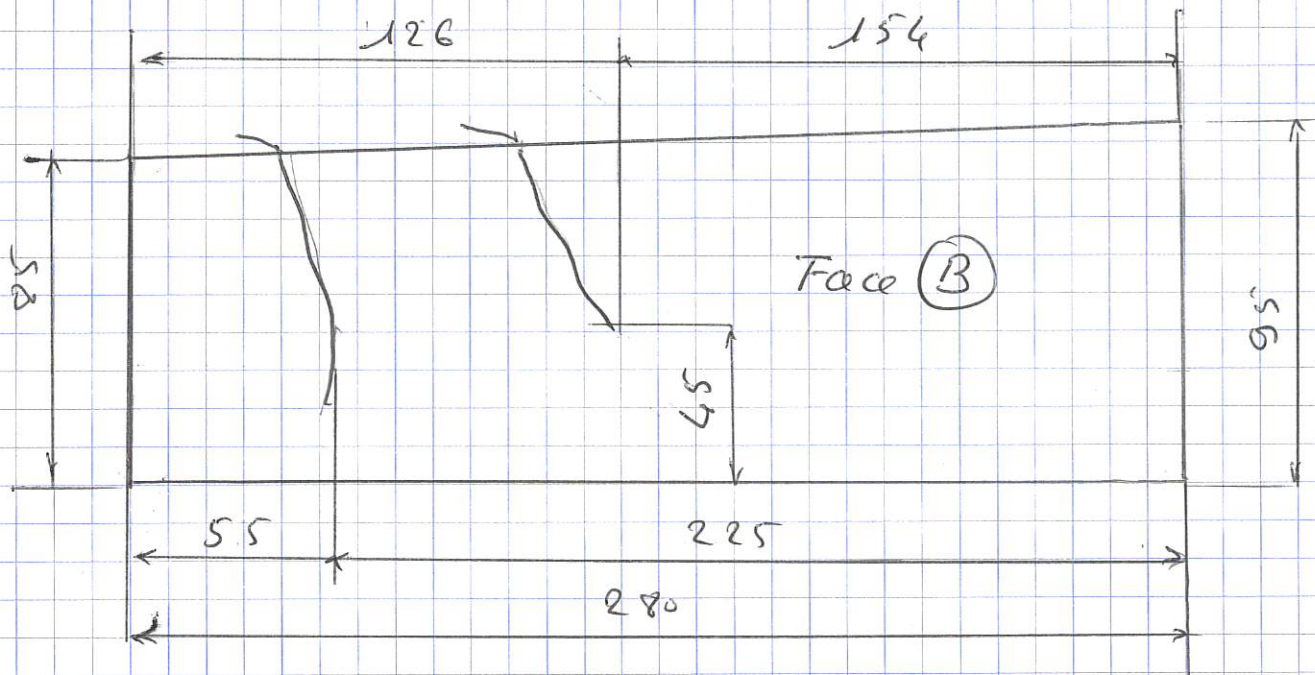

Epaisseur: 26 cm

ARABESCATO CORCHIA CRUC 261